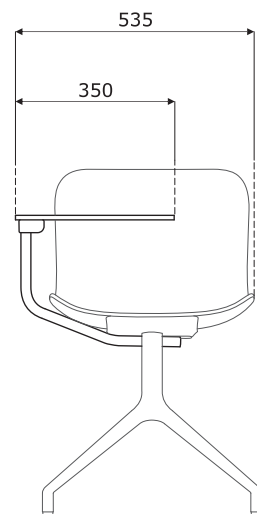

Características técnicas**Baltic 2 Basic** - poliuretano, negro

- carga máxima 120 kg

Tablero de escritura**Dimensiones (mm)****Opción con recargo** - Tablero de escritura - contrachapado barnizado; mesita con brazo metálico en el mismo color que la base

Bases

BLK1P1:

- 4 patas, metal, lacado
- estructura de tubo Ø 18 mm
- pies de polipropileno

BLK1P1

BLK1P13:

- base estrella 4 - patas metal, lacado
- asiento giratorio - 360°
- estructura de tubo Ø 22 mm
- pies de polipropileno

BLK1P13

BLK1P13K:

- base estrella 4 - patas metal, lacado
- asiento giratorio - 360°
- estructura de tubo Ø 22 mm
- ruedas para suelos blandos
- Opción con recargo - ruedas para suelos duros

BLK1P22:

- base estrella 5 - patas aluminio, Ø=630 mm, h=360 mm, lacado
- asiento giratorio - 360°
- columna de acero con pistón de gas (hidráulico) en color negro, recorrido 120 mm (450 - 570 mm)
- ruedas para suelos blandos
- Opción con recargo - ruedas para suelos duros

Dimensiones (mm)

BLK1P14