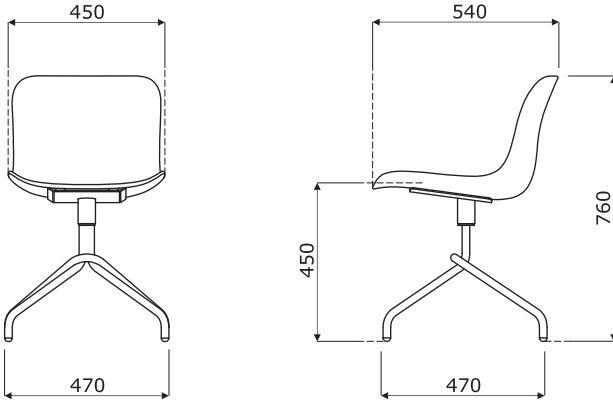

Características técnicas**Baltic 2 Basic** - poliuretano, negro

- carga máxima 120 kg

Tablero de escritura**Dimensiones (mm)****Opción con recargo** - Tablero de escritura - contrachapado barnizado; mesita con brazo metálico en el mismo color que la base

- base estrella 4 - patas aluminio, lacado
- asiento giratorio - 360°
- molde de aluminio
- ruedas para suelos blandos
- Opción con recargo - ruedas para suelos duros

BLK1P13K

BLK1P14

BLK1P14:

- 4 patas de madera, Ø35 mm
- madera de haya lacada con barniz transparente

BLK1P22

Dimensiones (mm)

BLK1P1

BLK1P19
BLK1PP19

BLK1P13

BLK1P19K
BLK1PP19K

BLK1P13K

BLK1P22

Dimensiones (mm)

BLK1P14