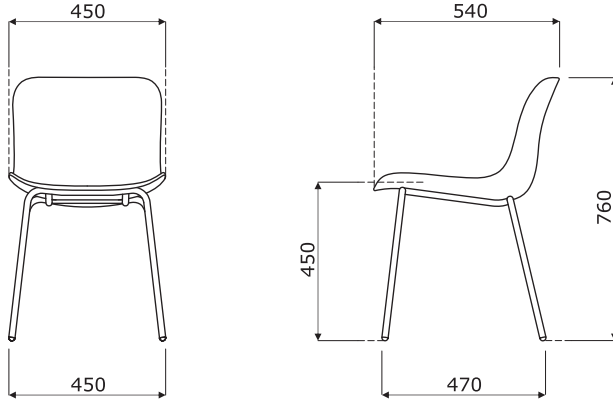

Dimensiones (mm)

BLK1P1