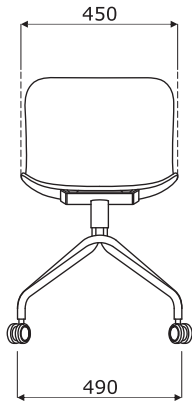

Características técnicas**Baltic 2 Basic** - poliuretano, negro

- carga máxima 120 kg

Tablero de escritura**Dimensiones (mm)****Opción con recargo** - Tablero de escritura - contrachapado barnizado; mesita con brazo metálico en el mismo color que la base

BLK1P22

Dimensiones (mm)

BLK1P1

BLK1P19
BLK1PP19

BLK1P13

BLK1P19K
BLK1PP19K

BLK1P13K

BLK1P22

Dimensiones (mm)

BLK1P14