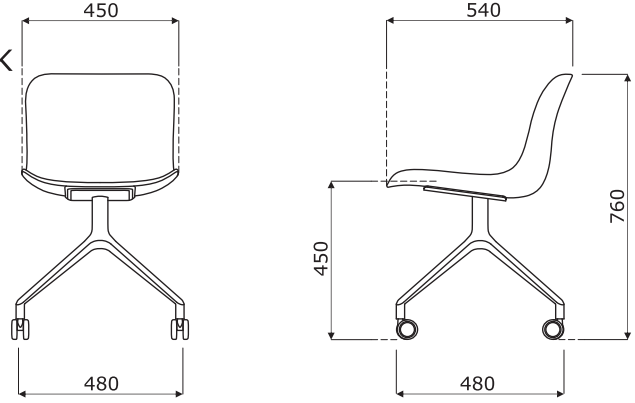

Características técnicas**Baltic 2 Basic** - poliuretano, negro

- carga máxima 120 kg

Tablero de escritura**Dimensiones (mm)****Opción con recargo** - Tablero de escritura - contrachapado barnizado; mesita con brazo metálico en el mismo color que la base

BLK1P22

Dimensiones (mm)

BLK1P1

BLK1P19
BLK1PP19

BLK1P13

BLK1P19K
BLK1PP19K

BLK1P13K

BLK1P22

Dimensiones (mm)

BLK1P14