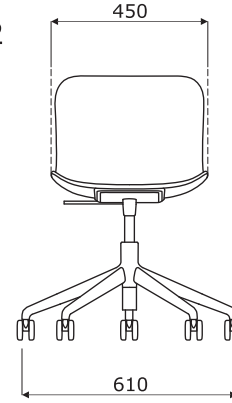

Características técnicas**Baltic 2 Basic** - poliuretano, negro

- carga máxima 120 kg

Tablero de escritura**Dimensiones (mm)****Opción con recargo** - Tablero de escritura - contrachapado barnizado; mesita con brazo metálico en el mismo color que la base

- base estrella 4 - patas aluminio, lacado
- asiento giratorio - 360°
- molde de aluminio
- ruedas para suelos blandos
- Opción con recargo - ruedas para suelos duros

BLK1P13K

BLK1P14

BLK1P14:

- 4 patas de madera, Ø35 mm
- madera de haya lacada con barniz transparente

BLK1P22

Dimensiones (mm)

BLK1P1

BLK1P19
BLK1PP19

BLK1P13

BLK1P19K
BLK1PP19K

BLK1P13K

BLK1P22

Dimensiones (mm)

BLK1P14