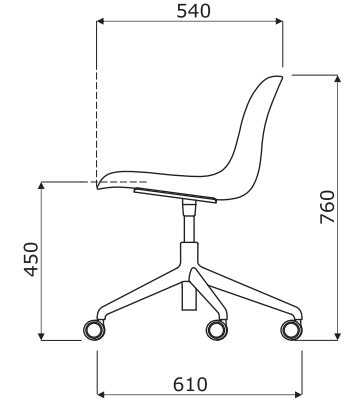

Características técnicas**Baltic 2 Basic** - poliuretano, negro

- carga máxima 120 kg

Tablero de escritura**Dimensiones (mm)****Opción con recargo** - Tablero de escritura - contrachapado barnizado; mesita con brazo metálico en el mismo color que la base

Bases

BLK1P1:

- 4 patas, metal, lacado
- estructura de tubo Ø 18 mm
- pies de polipropileno

BLK1P1

BLK1P13:

- base estrella 4 - patas metal, lacado
- asiento giratorio - 360°
- estructura de tubo Ø 22 mm
- pies de polipropileno

BLK1P22

Dimensiones (mm)

BLK1P1

BLK1P19
BLK1PP19

BLK1P13

BLK1P19K
BLK1PP19K

BLK1P13K

BLK1P22

Dimensiones (mm)

BLK1P14