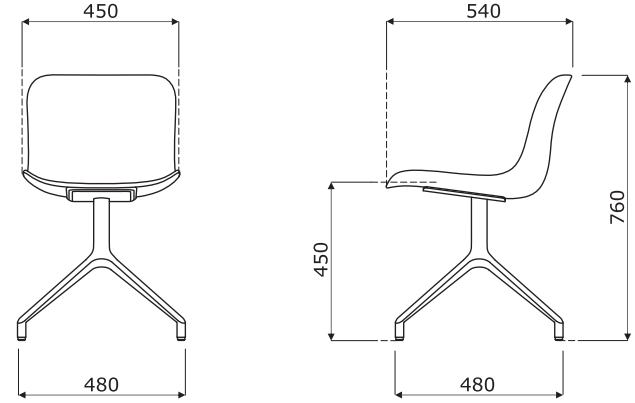

Características técnicas**Baltic 2 Basic** - poliuretano, negro

- carga máxima 120 kg

Tablero de escritura**Dimensiones (mm)****Opción con recargo** - Tablero de escritura - contrachapado barnizado; mesita con brazo metálico en el mismo color que la base

- base estrella 4 - patas aluminio, lacado
- asiento giratorio - 360°
- molde de aluminio
- ruedas para suelos blandos
- Opción con recargo - ruedas para suelos duros

BLK1P13K

BLK1P14

BLK1P14:

- 4 patas de madera, Ø35 mm
- madera de haya lacada con barniz transparente

BLK1P22

Dimensiones (mm)

BLK1P1

BLK1P19
BLK1PP19

BLK1P13

BLK1P19K
BLK1PP19K

BLK1P13K

BLK1P22

Dimensiones (mm)

BLK1P14