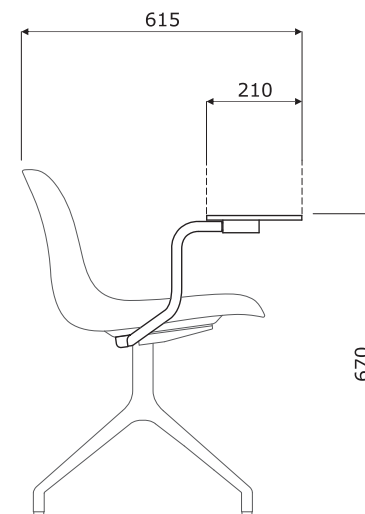

Características técnicas**Baltic 2 Basic** - poliuretano, negro

- carga máxima 120 kg

Tablero de escritura**Dimensiones (mm)****Opción con recargo** - Tablero de escritura - contrachapado barnizado; mesita con brazo metálico en el mismo color que la base

Bases

BLK1P1:

- 4 patas, metal, lacado
- estructura de tubo Ø 18 mm
- pies de polipropileno

BLK1P1

BLK1P13:

- base estrella 4 - patas metal, lacado
- asiento giratorio - 360°
- estructura de tubo Ø 22 mm
- pies de polipropileno

BLK1P13

BLK1P13K:

- base estrella 4 - patas metal, lacado
- asiento giratorio - 360°
- estructura de tubo Ø 22 mm
- ruedas para suelos blandos
- Opción con recargo - ruedas para suelos duros

BLK1P22:

- base estrella 5 - patas aluminio, Ø=630 mm, h=360 mm, lacado
- asiento giratorio - 360°
- columna de acero con pistón de gas (hidráulico) en color negro, recorrido 120 mm (450 - 570 mm)
- ruedas para suelos blandos
- Opción con recargo - ruedas para suelos duros

Dimensiones (mm)

BLK1P14