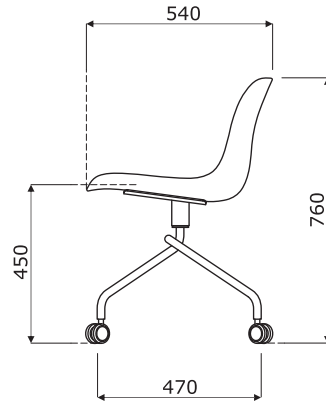

Características técnicas**Baltic 2 Basic** - poliuretano, negro

- carga máxima 120 kg

Tablero de escritura**Dimensiones (mm)****Opción con recargo** - Tablero de escritura - contrachapado barnizado; mesita con brazo metálico en el mismo color que la base

Bases

BLK1P1:

- 4 patas, metal, lacado
- estructura de tubo Ø 18 mm
- pies de polipropileno

BLK1P1

BLK1P13:

- base estrella 4 - patas metal, lacado
- asiento giratorio - 360°
- estructura de tubo Ø 22 mm
- pies de polipropileno

BLK1P22

Dimensiones (mm)

BLK1P1

BLK1P19
BLK1PP19

BLK1P13

BLK1P19K
BLK1PP19K

BLK1P13K

BLK1P22

Dimensiones (mm)

BLK1P14